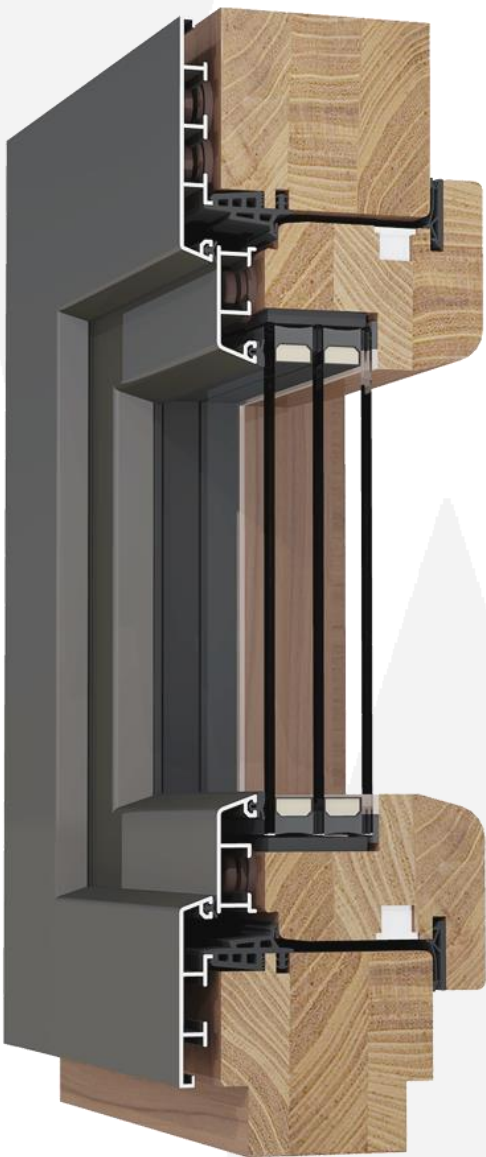

ПРОФИЛЬНАЯ СИСТЕМА ERMETIC.5000

(СОВРЕМЕННОЕ ДЕРЕВО-АЛЮМИНИЕВОЕ ОКНО)

Порода дерева	Сосна, лиственница, меранти, дуб, нестандартные и экзотические породы древесины.
Фурнитура	ПР-ва MASO.
Тип петель	Видимые / скрытые.
Глубина профиля	93 мм / 98 мм (рама / створка), 93 мм / 109 мм в дизайне MADITERRANEAN
Глубина деревянного бруса	78 мм / 82 мм (рама / створка), 78 мм / 91 мм в дизайне MADITERRANEAN
Глубина стеклопакета	До 58 мм
Уплотнение створки в раме	Три контура
Уплотнение стеклопакета	Высокоэластичный резиновый снаружи, силикон -изнутри
Окраска внешней накладки	Согласно карте RAL / покрытия с имитацией натуральной древесины, анодировка.
Окраска деревянного бруса	Согласно карте цветов ANTON WETZEL, подбор цвета по образцу
Цвет дистанционной рамки	Алюминий / в тёплом исполнении чёрный, белый, серый
Цвет уплотнителей	Белый, бежевый, графит
Цвет силикона	Подбор к цвету профиля по карте SOUDAL
Стандартные цвета ручек	Многообразие стандартных вариантов