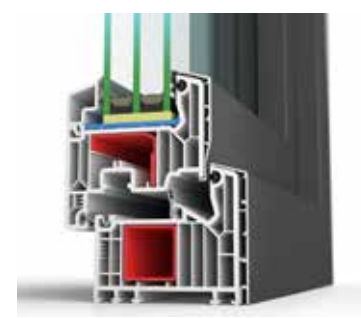

Kunststoff/Aluminiumfenster

■ BW87 SAFE

■ BW87 HOME

■ BW87 SMART

- Bautiefe
- Wärmedämmung (W/m²K)
- Verglasung
  Kunststoffverbund
- Glasstärke
- Sicherheit
- Ausstattung
- Ausführung

87 mm

Topwert: möglich bis U_w 0,70
Standard: U_w 0,83 (U_g 0,6)

2- oder 3-Scheiben-
Wärmeschutzverglasung

bis 52 mm möglich

RC1N Beschlagsausstattung
4 Sicherheits-Schließstücke
optional RC1, RC2
patentiertes Tresorband®

verdeckt liegendes Tresorband®
3 Dichtungen

A-Qualität-Profil
Rahmen mit 7 Isolierkammern +
4-Kant-Stahlrohr
Flügel mit 6 Isolierkammern

87 mm

Topwert: möglich bis U_w 0,70
Standard: U_w 0,83 (U_g 0,6)

2- oder 3-Scheiben-
Wärmeschutzverglasung

bis 52 mm möglich

erhöhte Basis-Sicherheit
2 Sicherheits-Schließstücke

aufliegender Beschlag
3 Dichtungen

A-Qualität-Profil
Rahmen mit 7 Isolierkammern +
4-Kant-Stahlrohr
Flügel mit 6 Isolierkammern

87 mm

Topwert: möglich bis U_w 0,73
Standard: U_w 1,2 (U_g 1,1)

2-Scheiben-
Wärmeschutzverglasung

bis 52 mm möglich

erhöhte Basis-Sicherheit
1 Sicherheits-Schließstück

aufliegender Beschlag
2 Dichtungen

A-Qualität-Profil
Rahmen mit 6 Isolierkammern +
4-Kant-Stahlrohr
Flügel mit 6 Isolierkammern