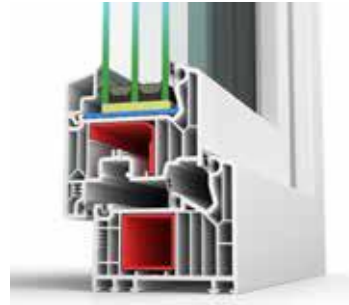

Kunststofffenster

BW82 SAFE

BW82 HOME

BW82 SMART

- Bautiefe
- Wärmedämmung (W/m²K)
- Verglasung
  Kunststoffverbund
- Glasstärke
- Sicherheit
- Ausstattung
- Ausführung

82 mm

Topwert: möglich bis U_w 0,70
Standard: U_w 0,83 (U_g 0,6)

2- oder 3-Scheiben-
Wärmeschutzverglasung

bis 52 mm möglich

RC1N Beslagsausstattung
4 Sicherheits-Schließstücke
optional RC1, RC2
patentiertes Tresorband®

verdeckt liegendes Tresorband®
3 Dichtungen

A-Qualität-Profil
Rahmen mit 7 Isolierkammern +
4-Kant-Stahlrohr
Flügel mit 6 Isolierkammern

82 mm

Topwert: möglich bis U_w 0,70
Standard: U_w 0,83 (U_g 0,6)

2- oder 3-Scheiben-
Wärmeschutzverglasung

bis 52 mm möglich

erhöhte Basis-Sicherheit
2 Sicherheits-Schließstücke

aufliegender Beschlag
3 Dichtungen

A-Qualität-Profil
Rahmen mit 7 Isolierkammern +
4-Kant-Stahlrohr
Flügel mit 6 Isolierkammern

82 mm

Topwert: möglich bis U_w 0,73
Standard: U_w 1,2 (U_g 1,1)

2-Scheiben-
Wärmeschutzverglasung

bis 52 mm möglich

erhöhte Basis-Sicherheit
1 Sicherheits-Schließstück

aufliegender Beschlag
2 Dichtungen

A-Qualität-Profil
Rahmen mit 6 Isolierkammern +
4-Kant-Stahlrohr
Flügel mit 6 Isolierkammern