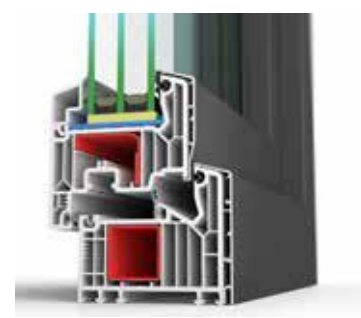

Kunststoff/Aluminiumfenster

■ BW87 SAFE