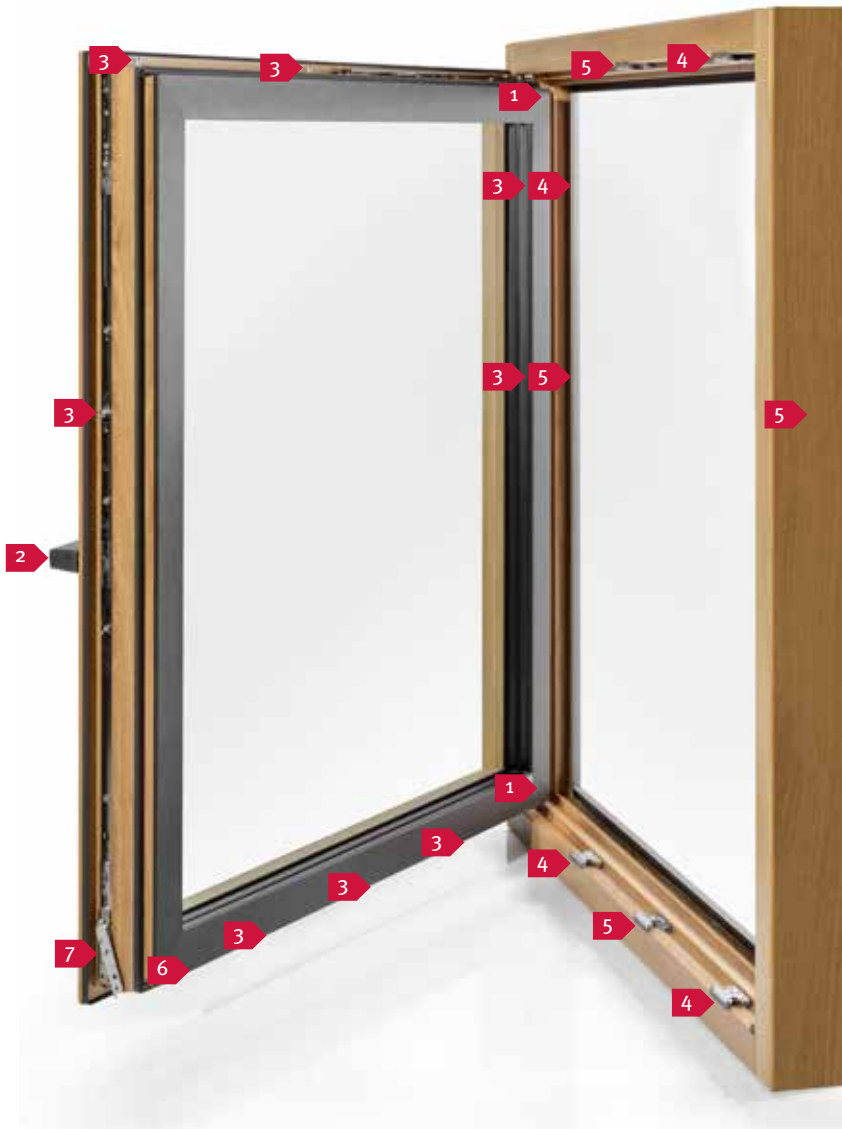

Unser Sicherheitsstandard

RC1N Beschlagsausstattung

1. **1 Sicherheits-Tresorband®**
   oben und unten völlig verdeckt liegend

1. **2 Fenstergriff**
   mit Druckknopf und Anbohrschutz

1. **3 Sicherheits-Pilzzapfen**
   8 Sicherheits-Pilzzapfen für den Eingriff in die Sicherheits- und Standard-Schließstücke

1. **4 Sicherheits-Schließstücke**
   4 Sicherheits-Schließstücke für hohen Aushebelschutz

1. **5 Standard-Schließstücke**
   4 zusätzliche Schließstücke

1. **6 Spezialbolzen**
   für Kippfunktion

1. **7 Flügelheber**
   entlastet das Fenster auch im gekippten Zustand

Ausstattung für Holzfenster bei einer Fenstergröße RAM von 980 x 1.230 mm. Diese variiert je nach Fenstergröße.