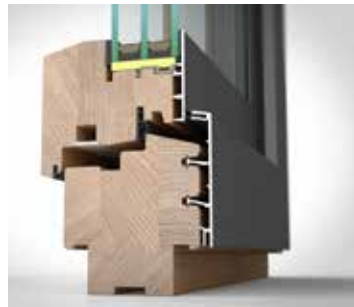

Holz/Aluminiumfenster

Holzarten

HA87M SAFE

87 mm

Topwert: möglich bis $U_w 0,74$
Standard: $U_w 0,87$ ($U_g 0,6$)

3-Scheiben-
Wärmeschutzverglasung

bis 48 mm möglich

RC1N-Beschlagsausstattung
4 Sicherheits-Schließstücke
optional RC1, RC2
patentiertes Tresorband®

verdeckt liegendes Tresorband®
3 Dichtungen

3-fach Verleimung
mehrschichtiger Farbauftrag
am losen Einzelteil