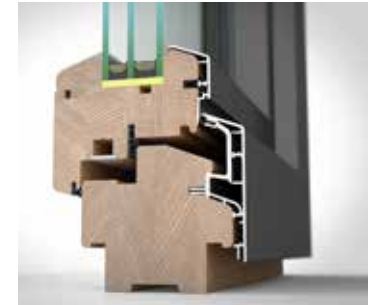

■ HA97 HOME

97 mm

Topwert: möglich bis U_w 0,71
Standard: U_w 0,84 (U_g 0,6)

2- oder 3-Scheiben-
Wärmeschutzverglasung

bis 54 mm möglich

erhöhte Basis-Sicherheit
2 Sicherheits-Schließstücke

aufliegender Beschlag
3 Dichtungen