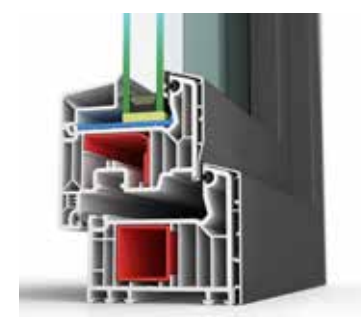

Kunststoff/Aluminiumfenster

■ BW87 SAFE

■ BW87 HOME

■ BW87 SMART

-  Bautiefe
-  Wärmedämmung (W/m²K)
-  Verglasung
Kunststoffverbund
-  Glasstärke
-  Sicherheit
-  Ausstattung
-  Ausführung

87 mm

Topwert: möglich bis U_w 0,70
Standard: U_w 0,83 (U_g 0,6)