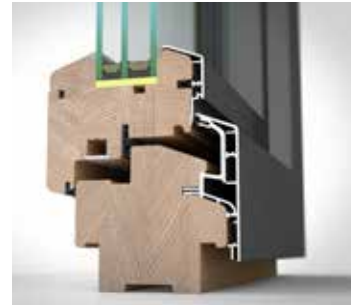

bis 44 mm möglich

erhöhte Basis-Sicherheit
2 Sicherheits-Schließstücke

aufliegender Beschlag
3 Dichtungen

3-fach Verleimung
mehrschichtiger Farbauftrag
am losen Einzelteil

■ HA97 SAFE

97 mm

Topwert: möglich bis U_w 0,71
Standard: U_w 0,84 (U_g 0,6)